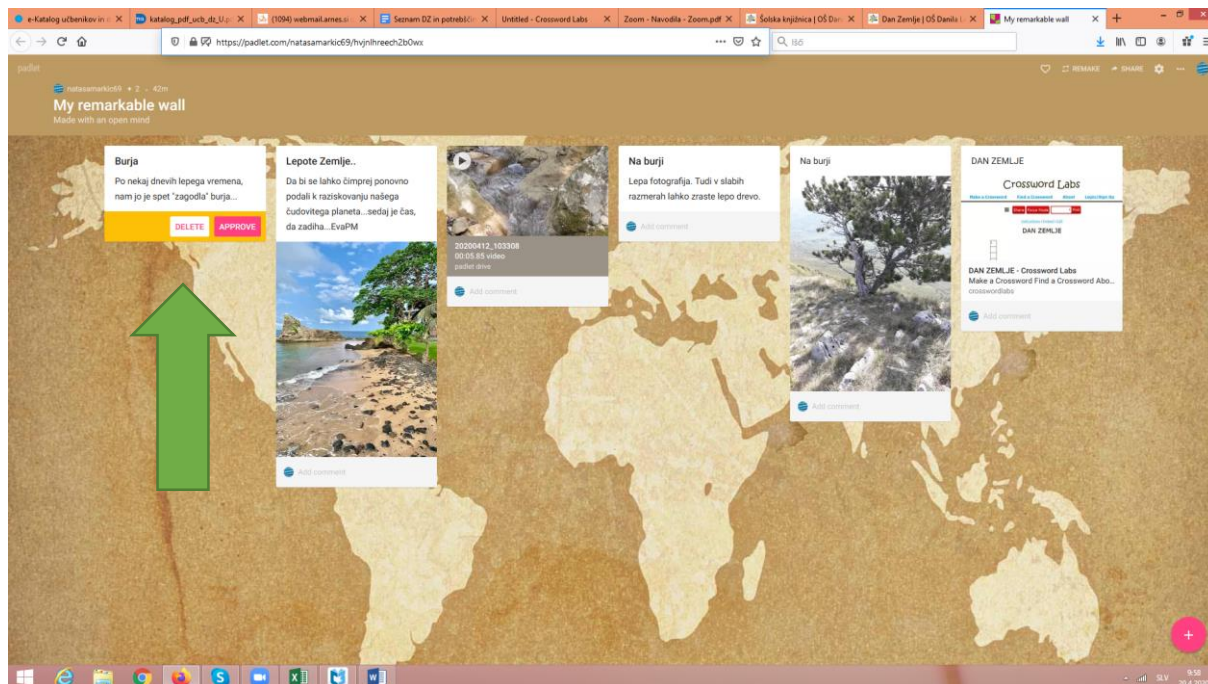

Navodila za objavo na padletu:

1. Ob odprtju rubrike dan Zemlje se odpre naslednja maska. V spodnjem desnem kotu je v roza krogu znak +, naj te opozori modra puščica.

2. Klikneš na znak in dobiš možnost novega vpisa besedila, slike. To ti kaže rdeča puščica.

3. Ko zaključiš z vnosom, moraš počakati, da ti dovolim objavo. Glej zeleno puščico.

Po mojem dovoljenju bo tvoja objava tudi vidna na našem skupnem plakatu.

Vse avtorje, ki želijo biti s svojim prispevkom objavljeni, prosim, da se pod svojo objavo podpišejo (Ime, priimek, razred).