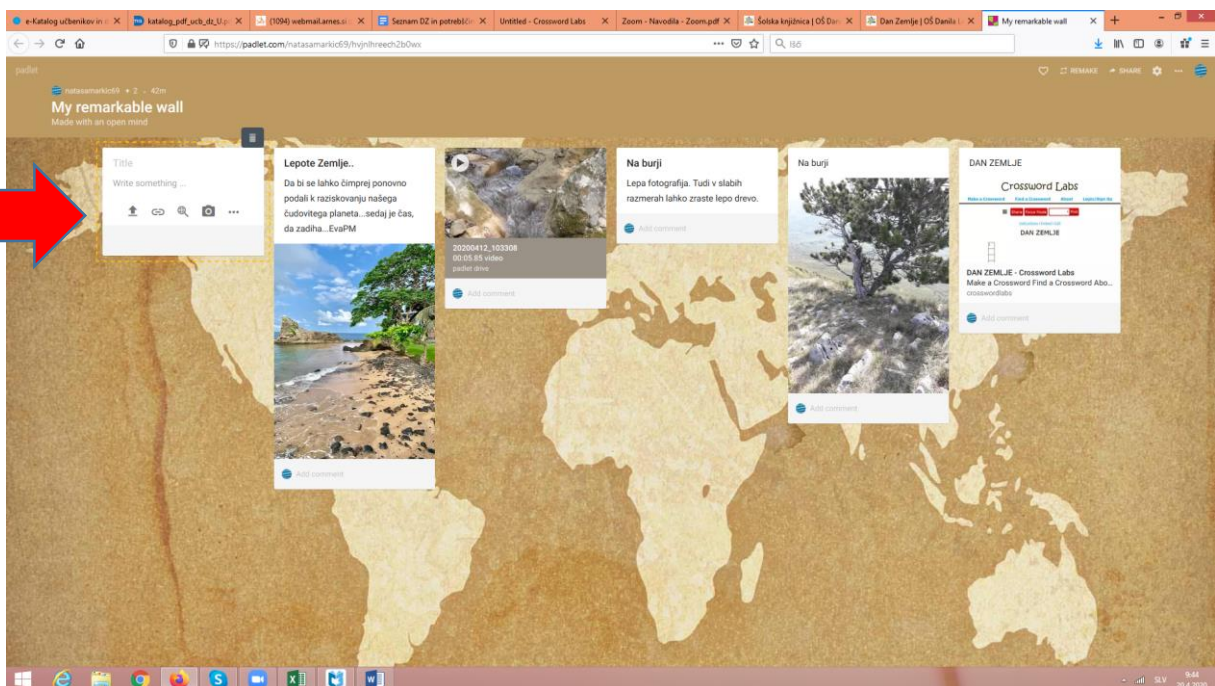

Navodila za objavo na padletu:

1. Ob odprtju rubrike dan Zemlje se odpre naslednja maska. V spodnjem desnem kotu je v roza krogu znak +, naj te opozori modra puščica.

2. Klikneš na znak in dobiš možnost novega vpisa besedila, slike. To ti kaže rdeča puščica.

3. Ko zaključiš z vnosom, moraš počakati, da ti dovolim objavo. Glej zeleno puščico.

Po mojem dovoljenju bo tvoja objava tudi vidna na našem skupnem plakatu.

Vse avtorje, ki želijo biti s svojim prispevkom objavljeni, prosim, da se pod svojo objavo podpišejo (Ime, priimek, razred).