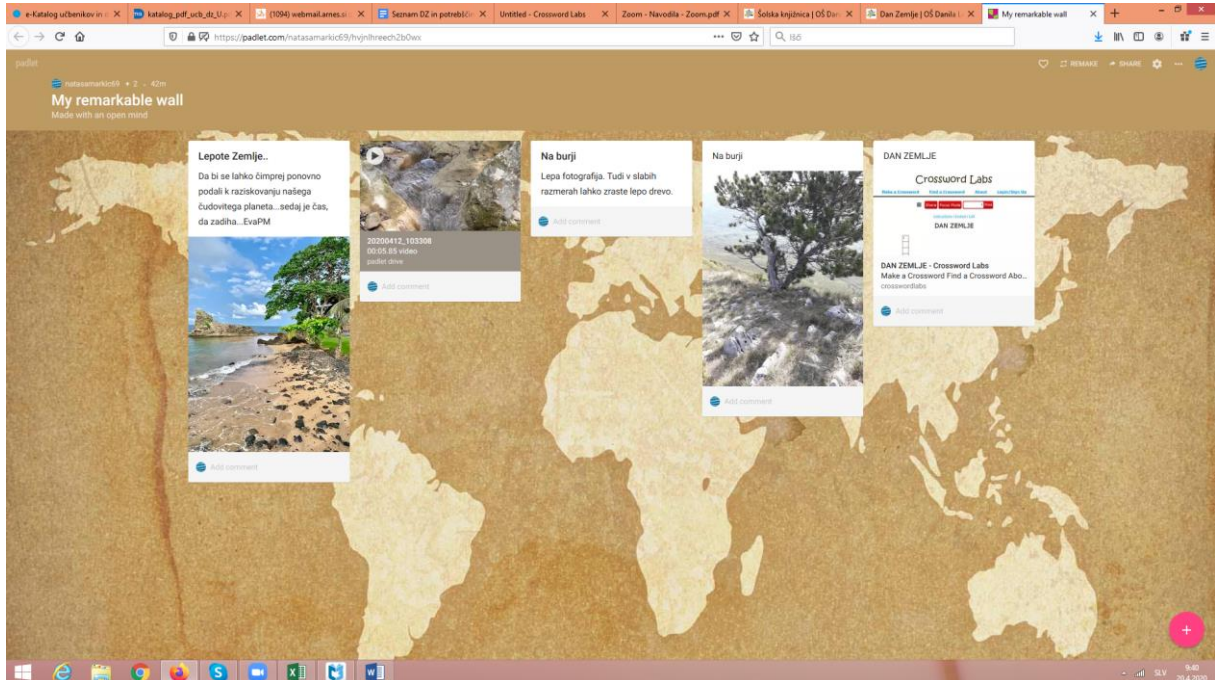

Navodila za objavo na padletu:

1. Ob odprtju rubrike dan Zemlje se odpre naslednja maska. V spodnjem desnem kotu je v roza krogu znak +, naj te opozori modra puščica.

2. Klikneš na znak in dobiš možnost novega vpisa besedila, slike. To ti kaže rdeča puščica.

3. Ko zaključiš z vnosom, moraš počakati, da ti dovolim objavo. Glej zeleno puščico.

Po mojem dovoljenju bo tvoja objava tudi vidna na našem skupnem plakatu.

Vse avtorje, ki želijo biti s svojim prispevkom objavljeni, prosim, da se pod svojo objavo podpišejo (Ime, priimek, razred).